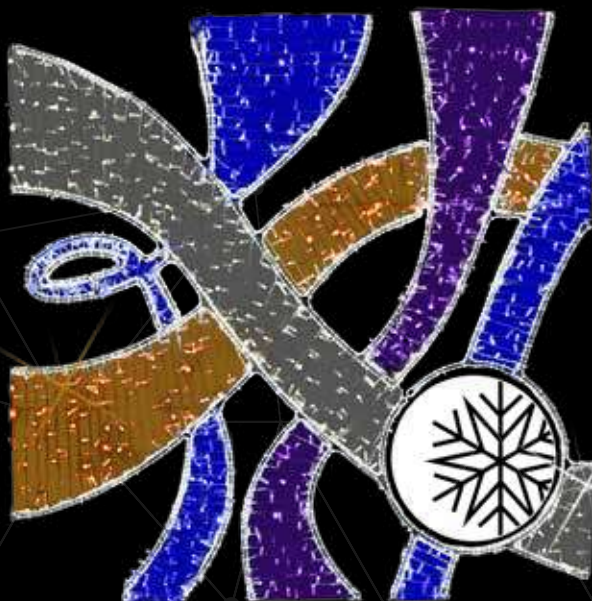

REF: CHL038 A
PESO: 9.5 KG
DIMENSIONES: 1,8 X 1,8 M
METAL: AL
N° TOTAL LED: 2.842
POTENCIA TOTAL: 286 W