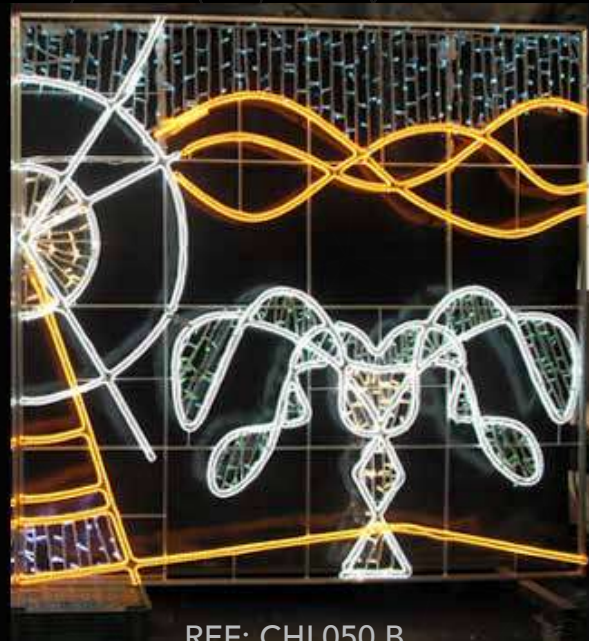

REF: CHL050 B
PESO: KG
DIMENSIONES: 2 X 2 M
METAL: AL
Nº TOTAL LED:
POTENCIA TOTAL: W
RGB