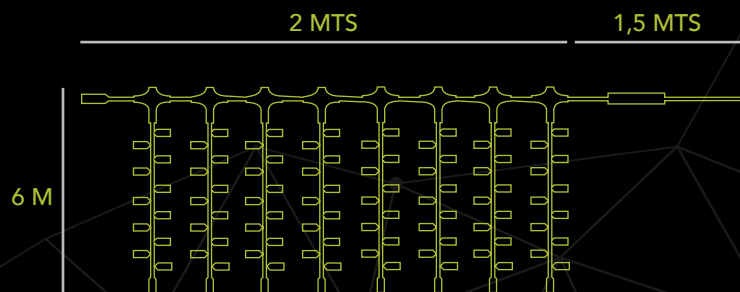

REFERENCIA	DIMENSIONES	POTENCIA	N° LEDS	COLOR CABLE
BLANCO C2400LED-BL	2X6 M	230 V / 228 W	2.400	BLANCO
AZUL C2400LED-AZ	2X6 M	230 V / 228 W	2.400	BLANCO