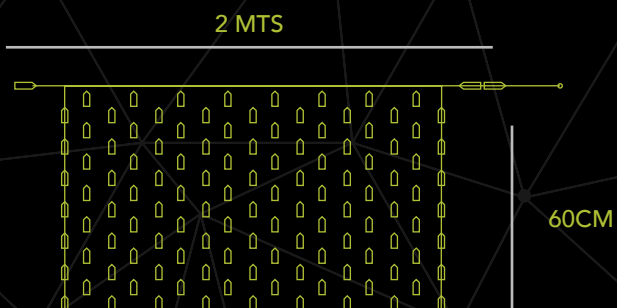

REFERENCIA	DIMENSIONES	POTENCIA	N° LEDS	COLOR CABLE
BLANCO M100LED-BL	2X0,6 M	230 V / 9,6 W	100	VERDE
CÁLIDO M100LED-BL-C	2X0,6 M	230 V / 9,6 W	100	VERDE