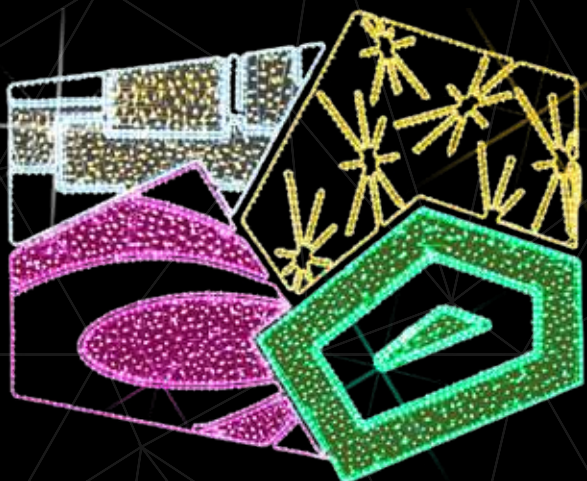

REF: CNHL031-C
PESO: 19,2 KG
DIMENSIONES: 1,91 X 2,16 M
METAL: AL
N° TOTAL LED: 2.256
POTENCIA TOTAL: 222,7 W