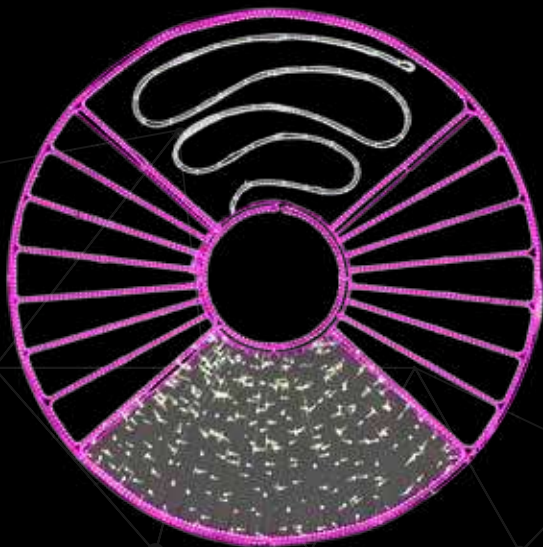

REF: CHL037 B
 PESO: 10 KG
 DIMENSIONES: 1,9 X 1,9 M
 METAL: AL
 N° TOTAL LED: 1.809
 POTENCIA TOTAL: 152 W

REF: CHL037 C
 PESO: 10 KG
 DIMENSIONES: 1,9 X 1,9 M
 METAL: AL
 N° TOTAL LED: 1.809
 POTENCIA TOTAL: 152 W

REF: CHL038 A
PESO: 9.5 KG
DIMENSIONES: 1,8 X 1,8 M
METAL: AL
N° TOTAL LED: 2.842
POTENCIA TOTAL: 286 W

REF: CHL038 B
PESO: 9 KG
DIMENSIONES: 1,8 X 1,8 M
METAL: AL
N° TOTAL LED: 2.472
POTENCIA TOTAL: 242 W

REF: CHL038 C
PESO: 9 KG
DIMENSIONES: 1,8 X 1,8 M
METAL: AL
N° TOTAL LED: 2.268
POTENCIA TOTAL: 220 W

REF: CHL038 D
PESO: 9 KG
DIMENSIONES: 1,8 X 1,8 M
METAL: AL
N° TOTAL LED: 2.470
POTENCIA TOTAL: 264 W