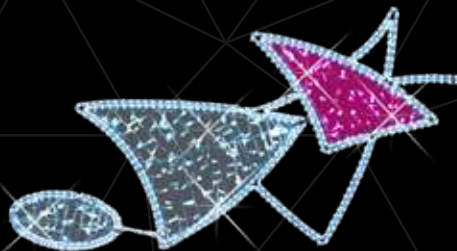

REF: LHL007
PESO: 5,4 KG
DIMENSIONES: 1,9 X 0,85 M
METAL: FE
N° TOTAL LED: 698
POTENCIA TOTAL: 59,8 W