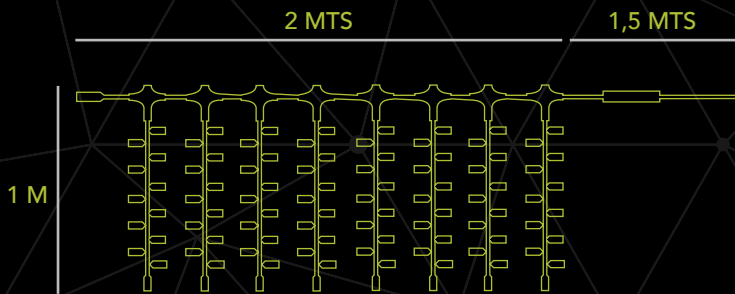

cortinas luminosas

REFERENCIA	DIMENSIONES	POTENCIA	Nº LEDS	COLOR CABLE

BLANCO
C400LED-BL

2X1 M

230 V / 38 W

400

BLANCO

AZUL
C400LED-AZ

2X1 M

230 V / 38 W

400

BLANCO