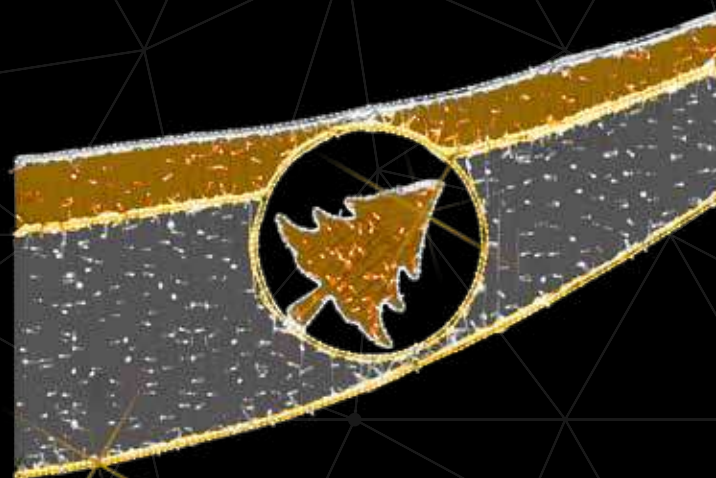

REF: CNHL056 C

PESO: 9,5 KG

DIMENSIONES: 1,44 X 1,84 M

METAL: AL

Nº TOTAL LED: 1.580

POTENCIA TOTAL: 152,5 W

REF: CNHL056 D

PESO: 9,5 KG