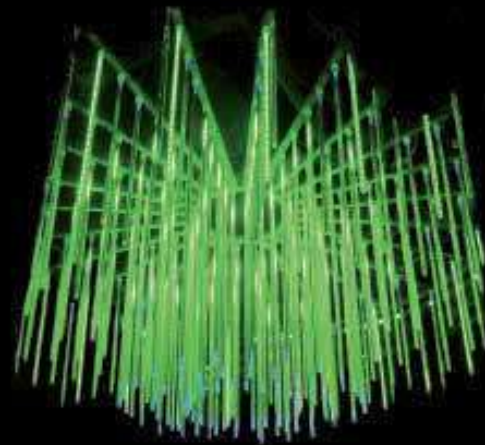

VENTINO

GoldMotto

TECNOLOGÍA DMX

Sistema DMX para iluminación y sonido

DMX es un sistema para la comunicación y transferencia de datos sobre la tecnología de la iluminación.

El sistema nos permite regular intensidad, color y organización de encendidos, por lo tanto podemos programar distintas escenas de iluminación, personalizadas y adaptadas a los diferentes eventos. Elecfs S.L. es pionera en la utilización del sistema DMX en emplazamientos urbanos.