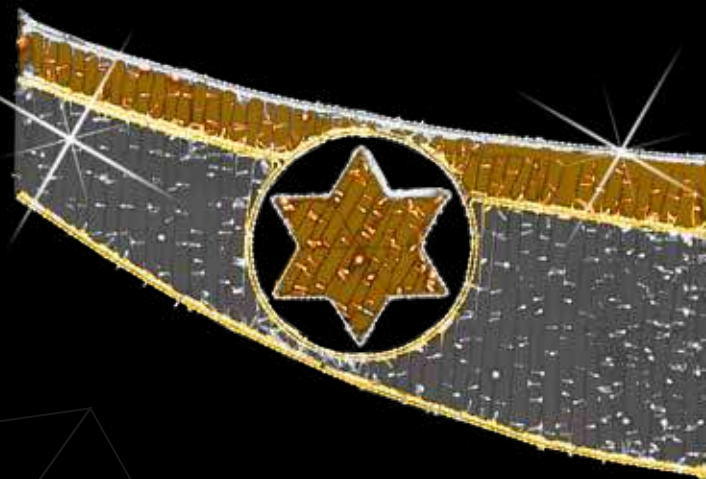

REF: CNHL056 B

PESO: 9,5 KG

DIMENSIONES: 1,44 X 1,84 M

METAL: AL

Nº TOTAL LED: 1.532

POTENCIA TOTAL: 144,4 W