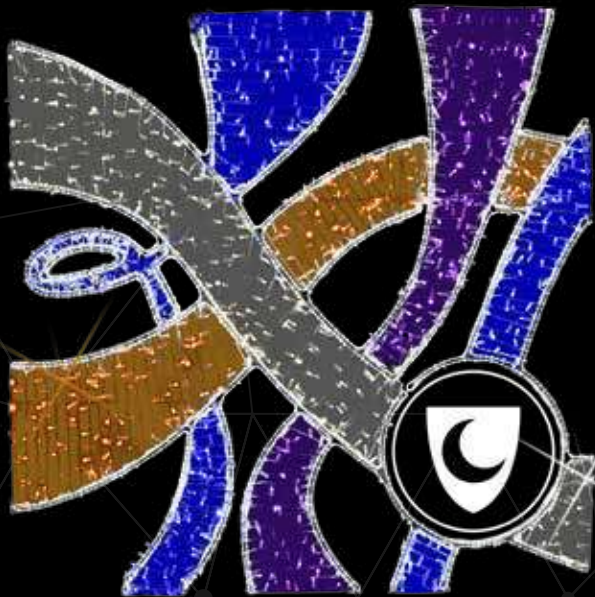

REF: CMHL009 A
PESO: 9.5 KG
DIMENSIONES: 1,8 X 1,8 M
METAL: AL
Nº TOTAL LED: 2.842
POTENCIA TOTAL: 286 W