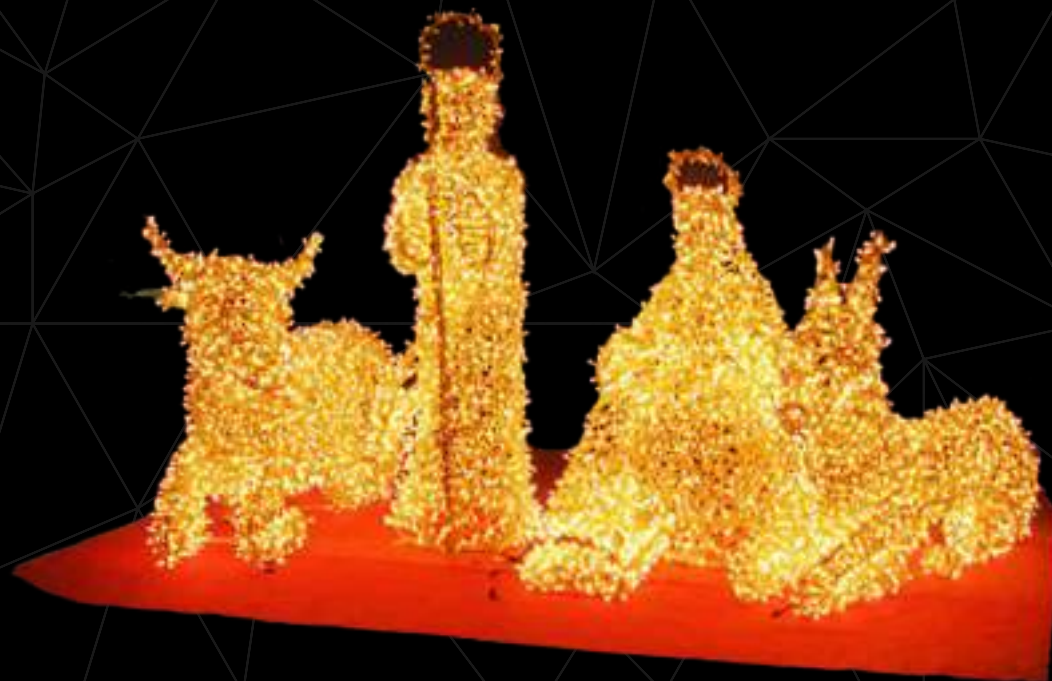

REF: BELÉN PQ
PESO: 40 KG
DIMENSIONES: 2,5 X 2,5
METAL: AL
N° TOTAL LED: 3.674
POTENCIA TOTAL: 275 W

REF: BELÉN GR
PESO: 70 KG
DIMENSIONES: 4 X 3
METAL: AL
N° TOTAL LED: 6.840
POTENCIA TOTAL: 525 W

BELÉN PQ / GR