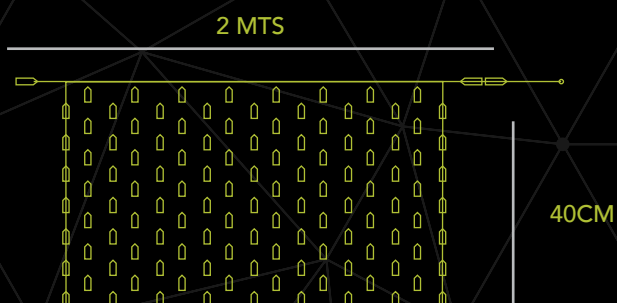

redes luminosas

REFERENCIA	DIMENSIONES	POTENCIA	N° LEDS	COLOR CABLE
BLANCO M80LED-BL	2X0,4 M	230 V / 6,4 W	80	VERDE
CÁLIDO M80LED-BL-C	2X0,4 M	230 V / 6,4 W	80	VERDE