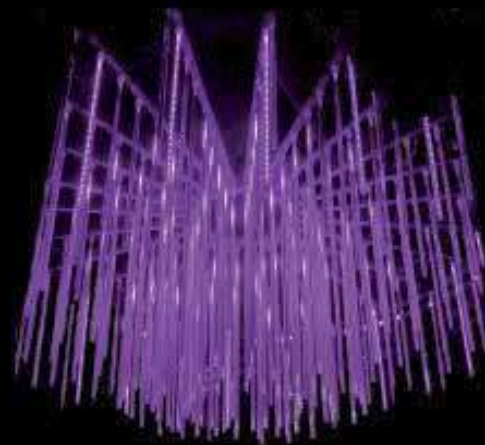

VENTINO

GoldMotto

TECNOLOGÍA DMX

Sistema DMX para iluminación y sonido

DMX es un sistema para la comunicación y transferencia de datos sobre la tecnología de la iluminación.

El sistema nos permite regular intensidad, color y organización de encendidos, por lo tanto podemos programar distintas escenas de iluminación, personalizadas y adaptadas a los diferentes eventos. Elecfs S.L. es pionera en la utilización del sistema DMX en emplazamientos urbanos.