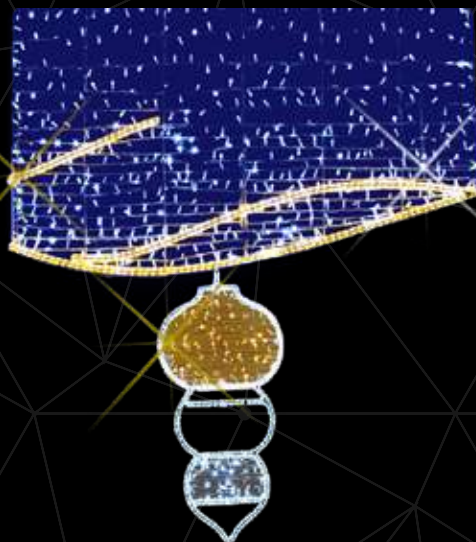

REF: CNHL046-4
PESO: 10,93 KG
DIMENSIONES: 1,9 X 2,18 M
METAL: AL
N° TOTAL LED: 1.382
POTENCIA TOTAL: 113,8W