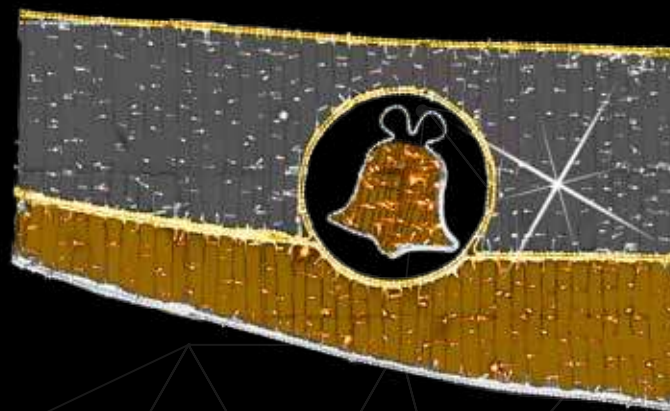

DIMENSIONES: 1,44 X 1,84 M

METAL: AL

Nº TOTAL LED: 1.499

POTENCIA TOTAL: 143 W

REF: CNHL056 E
PESO: 10,5 KG
DIMENSIONES: 2 X 1,92 M
METAL: AL
Nº TOTAL LED: 2.400
POTENCIA TOTAL: 234 W

REF: CNHL056 F
PESO: 10 KG
DIMENSIONES: 1,70 X 2,08 M
METAL: AL
Nº TOTAL LED: 1.716
POTENCIA TOTAL: 160 W