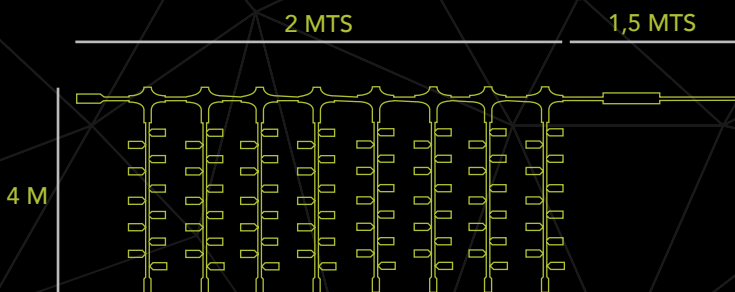

REFERENCIA	DIMENSIONES	POTENCIA	Nº LEDS	COLOR CABLE

BLANCO
C1600LED-BL

2X4 M

230 V / 152 W

1.600

BLANCO

AZUL
C1600LED-AZ

2X4 M

230 V / 152 W

1.600

BLANCO