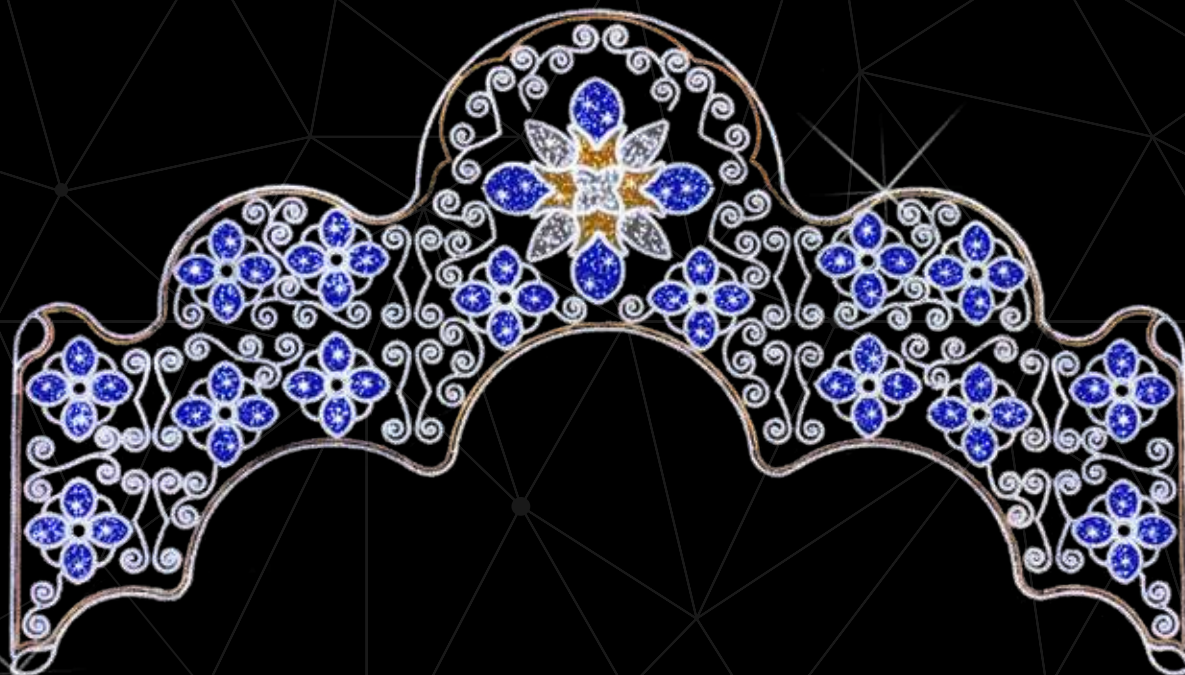

REF: FN076 B SIN BOLA
PESO: 13,2 KG
DIMENSIONES: 2,50 X 1,25 M
METAL: AL
N° TOTAL LED: 1.760
POTENCIA TOTAL: 152 W

PÓRTICOS Y GALERÍAS

PORTADA ROSA
MEDIDAS: 10,5 MTRS
LEDS: 17.820
VOLTAJE: 1.100 W

PORTADA PRIMAVERA
MEDIDAS: 10 MTRS
LEDS: 18.540
VOLTAJE: 1.430