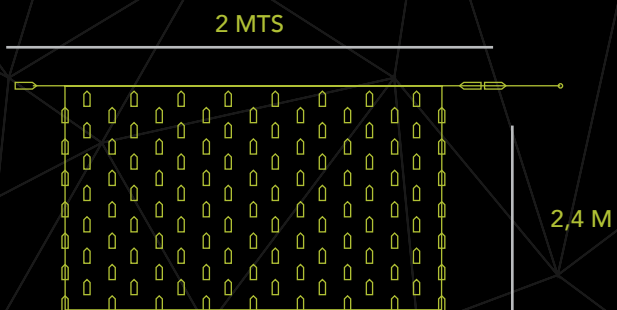

REFERENCIA	DIMENSIONES	POTENCIA	N° LEDS	COLOR CABLE

BLANCO M400LED-BL	2X2,4 M	230 V / 38,4 W	400	VERDE

CÁLIDO M400LED-BL-C	2X2,4 M	230 V / 38,4 W	400	VERDE