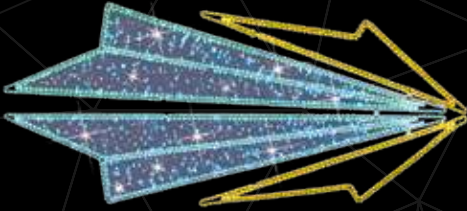

REF: LGHL021
PESO: 18,72 KG
DIMENSIONES: 2,78 X 1,1 M
METAL: AL
N° TOTAL LED: 2.044
POTENCIA TOTAL: 174,2 W