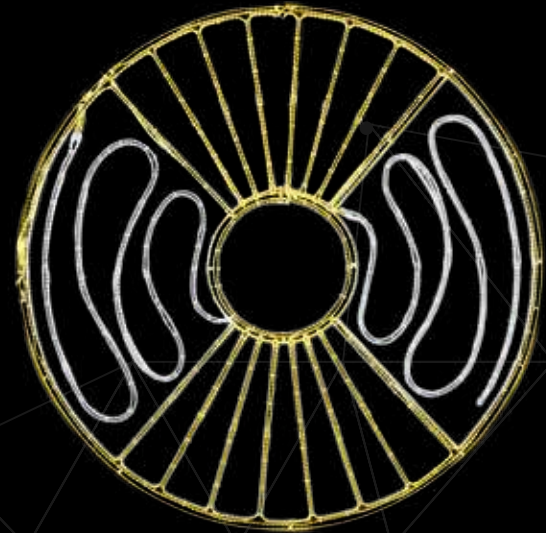

REF: CHL039 B
PESO: 8,5 KG
DIMENSIONES: 1,8 X 1,8 M
METAL: AL
Nº TOTAL LED: 2.928
POTENCIA TOTAL: 322 W