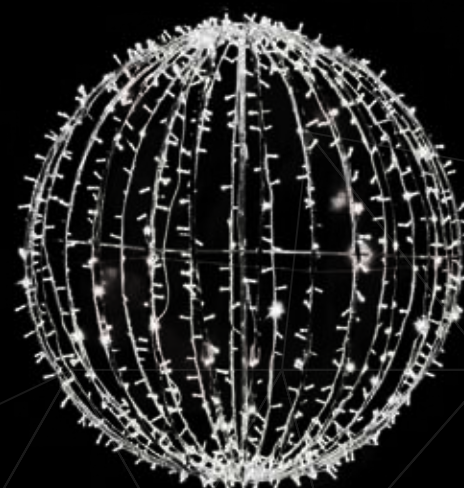

DIMENSIONES: 1,80 X 1,80 M

METAL:

Nº TOTAL LED: 720

POTENCIA TOTAL: 55,2 W

REF: BOLAS-PQ-VOL-CA
PESO: 8 KG
DIMENSIONES: 1,25 X 1,25 M
METAL:
N° TOTAL LED: 540
POTENCIA TOTAL: 42 W

REF: BOLAS-GR-VOL-BL
PESO: 8 KG
DIMENSIONES: 1,25 X 1,25 M
METAL:
N° TOTAL LED: 540
POTENCIA TOTAL: 42 W