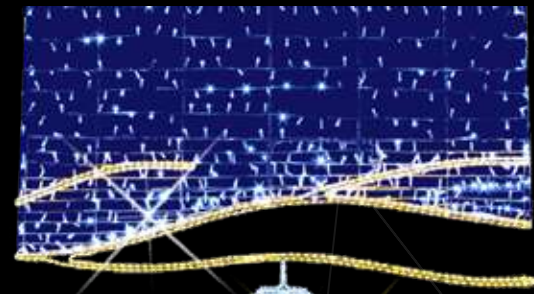

REF: CNHL046-6
PESO: 10,1 KG
DIMENSIONES: 1,9 X 2,35 M
METAL: AL
N° TOTAL LED: 1.319
POTENCIA TOTAL: 105,3 W