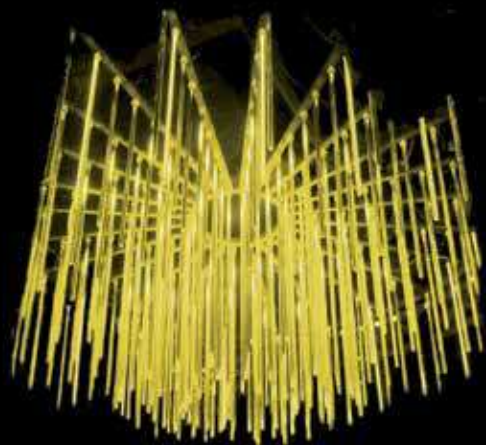

VENTINO

GoldMotto

TECNOLOGÍA DMX

Sistema DMX para iluminación y sonido

DMX es un sistema para la comunicación y transferencia de datos sobre la tecnología de la iluminación.

El sistema nos permite regular intensidad, color y organización de encendidos, por lo tanto podemos programar distintas escenas de iluminación, personalizadas y adaptadas a los diferentes eventos. Elecfs S.L. es pionera en la utilización del sistema DMX en emplazamientos urbanos.