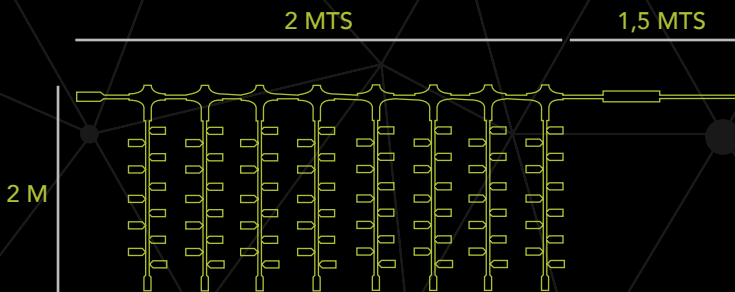

REFERENCIA	DIMENSIONES	POTENCIA	Nº LEDS	COLOR CABLE

BLANCO
C800LED-BL

2X2 M

230 V / 76 W

800

BLANCO

AZUL
C800LED-AZ

2X2 M

230 V / 76 W

800

BLANCO