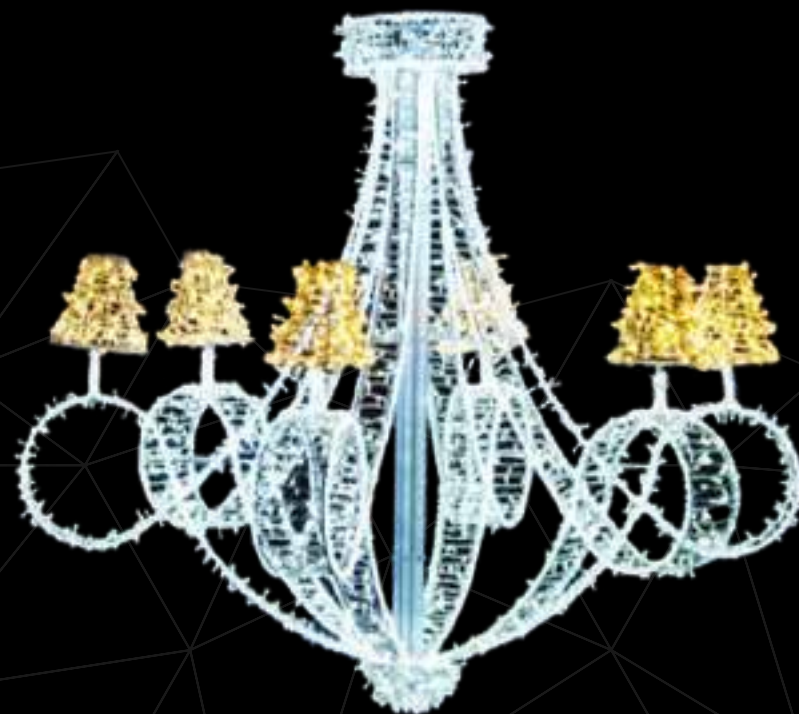

REF: LÁMPARA MODERNA

PESO: 40 KG

DIMENSIONES: 1,2 X 2,5 M

METAL: AL

Nº TOTAL LED: 4.140

POTENCIA TOTAL: 325 W

REF: LÁMPARA CLÁSICA

PESO: 35 KG