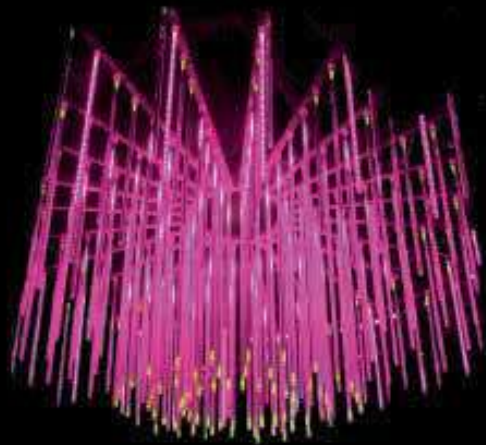

VENTINO

GoldMotto

TECNOLOGÍA DMX

Sistema DMX para iluminación y sonido

DMX es un sistema para la comunicación y transferencia de datos sobre la tecnología de la iluminación.

El sistema nos permite regular intensidad, color y organización de encendidos, por lo tanto podemos programar distintas escenas de iluminación, personalizadas y adaptadas a los diferentes eventos. Elecfs S.L. es pionera en la utilización del sistema DMX en emplazamientos urbanos.