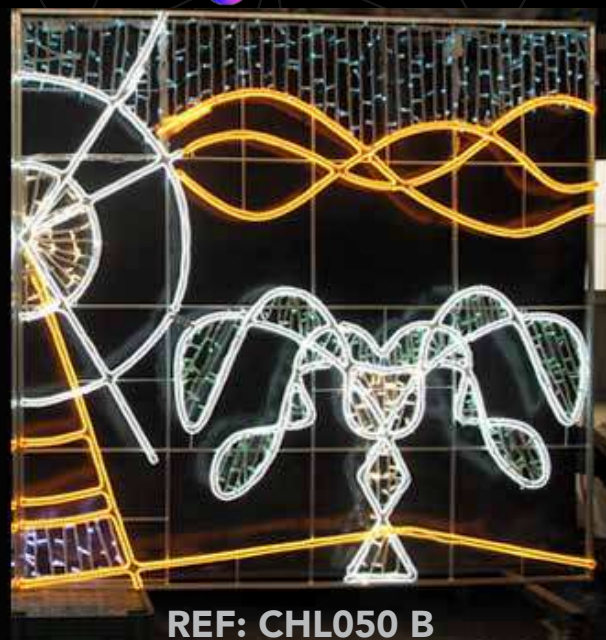

REF: CHL049
PESO: KG
DIMENSIONES: 1,5 X 1,8 M
METAL: AL
N° TOTAL LED:
POTENCIA TOTAL: W
RGB