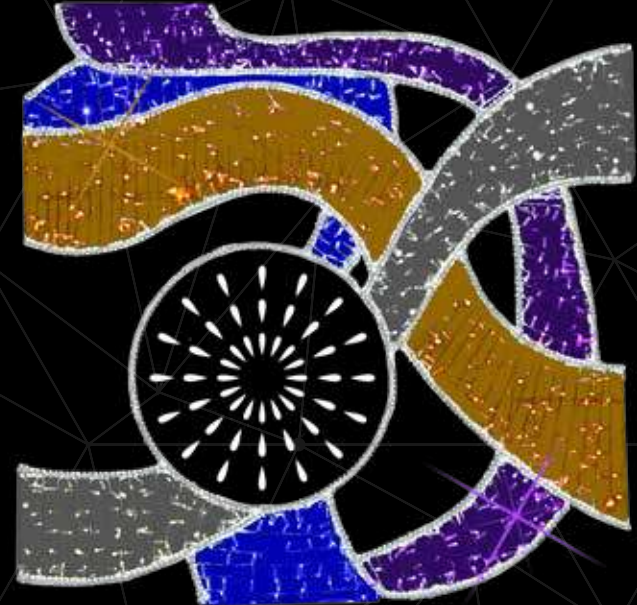

REF: CCHL006 D
PESO: 9 KG
DIMENSIONES: 1,8 X 1,8 M
METAL: AL
N° TOTAL LED: 2.470
POTENCIA TOTAL: 264 W