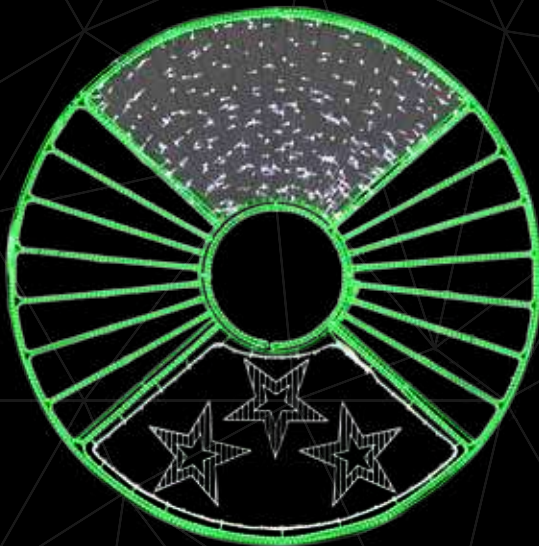

REF: CHL039 C
PESO: 8,5 KG
DIMENSIONES: 1,8 X 1,8 M
METAL: AL
Nº TOTAL LED: 1.180
POTENCIA TOTAL: 253 W