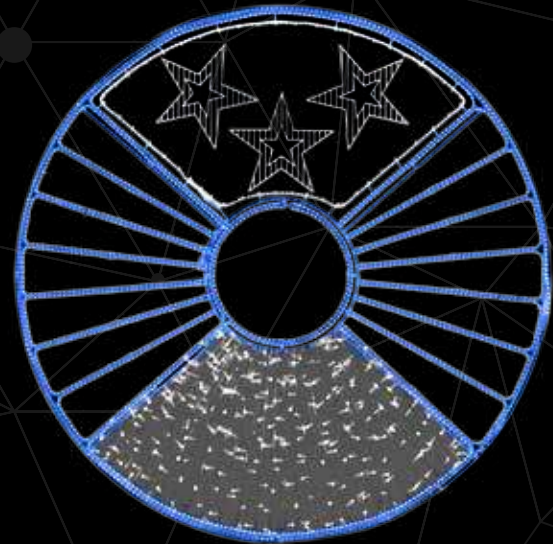

REF: CHL039 D
PESO: 8,5 KG
DIMENSIONES: 1,8 X 1,8 M
METAL: AL
Nº TOTAL LED: 1.180
POTENCIA TOTAL: 253 W