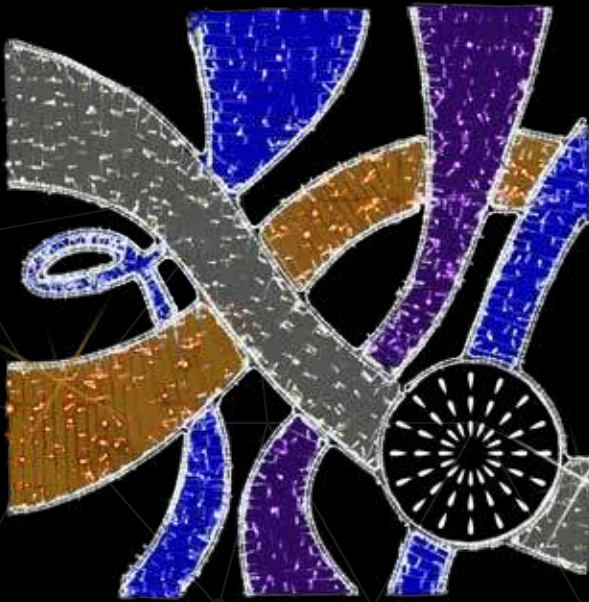

REF: CCHL006 A
PESO: 9.5 KG
DIMENSIONES: 1,8 X 1,8 M
METAL: AL
N° TOTAL LED: 2.842
POTENCIA TOTAL: 286 W