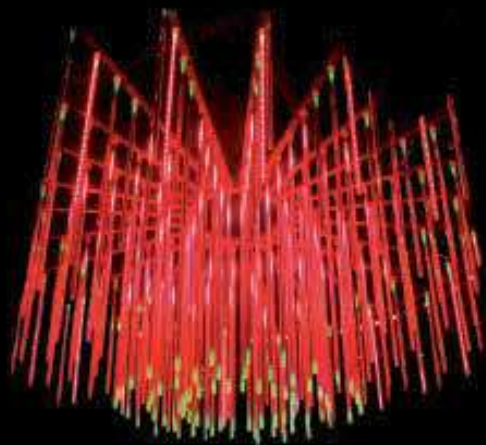

VENTINO

GoldMotto

TECNOLOGÍA DMX

Sistema DMX para iluminación y sonido

DMX es un sistema para la comunicación y transferencia de datos sobre la tecnología de la iluminación.

El sistema nos permite regular intensidad, color y organización de encendidos, por lo tanto podemos programar distintas escenas de iluminación, personalizadas y adaptadas a los diferentes eventos. Elecfs S.L. es pionera en la utilización del sistema DMX en emplazamientos urbanos.