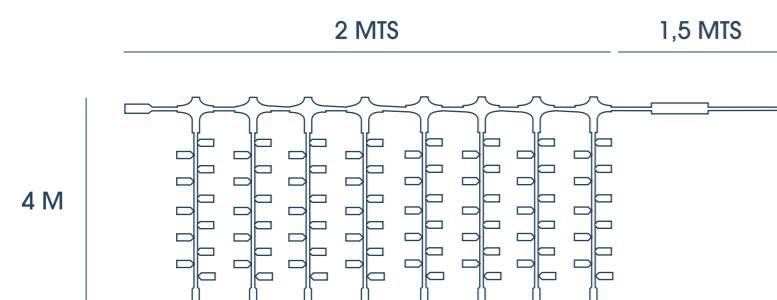

REFERENCIA	DIMENSIONES	POTENCIA	N° LEDS	COLOR CABLE
BLANCO C1600LED-BL	2X4 M	230 V / 152 W	1.600	BLANCO
AZUL C1600LED-AZ	2X4 M	230 V / 152 W	1.600	BLANCO