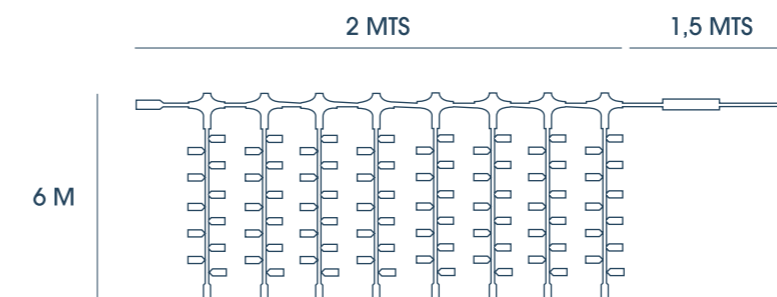

REFERENCIA	DIMENSIONES	POTENCIA	N° LEDS	COLOR CABLE
BLANCO C2400LED-BL	2X6 M	230 V / 228 W	2.400	BLANCO
AZUL C2400LED-AZ	2X6 M	230 V / 228 W	2.400	BLANCO