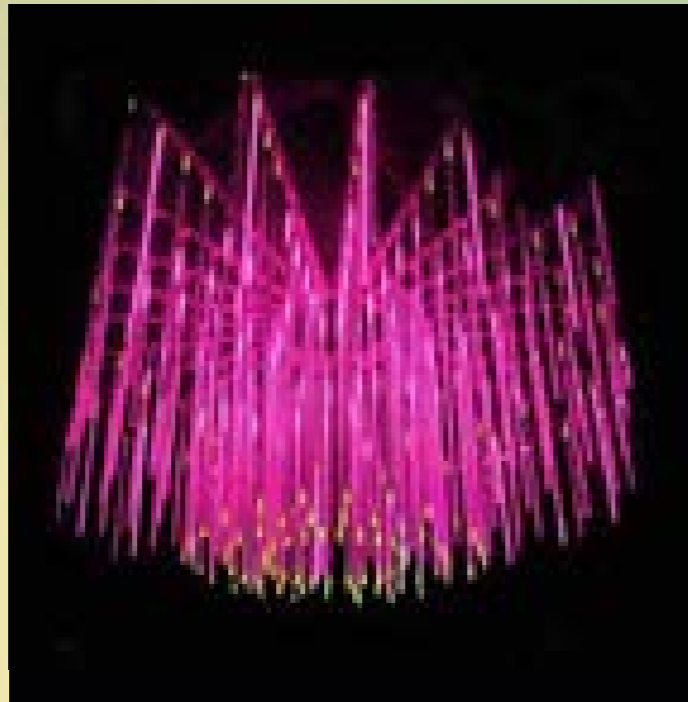

DMX es un sistema para la comunicación y transferencia de datos sobre la tecnología de la iluminación.

El sistema nos permite regular intensidad, color y organización de encendidos, por lo tanto podemos programar distintas escenas de iluminación, personalizadas y adaptadas a los diferentes eventos. Elecfs S.L. es pionera en la utilización del sistema DMX en emplazamientos urbanos.