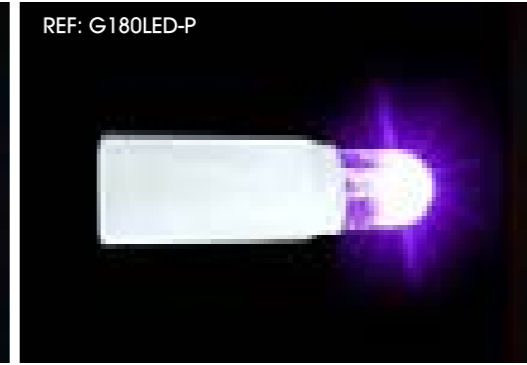

REF: G180LED-N

GUIRNALDA 2 CABEZAS

REFERENCIA	LONGITUD	POTENCIA	Nº LEDS	COLORES
G180LED	12 metros (1 segmento por segmento)	230 V / 50 Hz / 13,8 W	180	<input type="checkbox"/> <input type="checkbox"/> <input type="checkbox"/>
G60LED	4 metros (1 segmento por un segmento)	230 V / 50 Hz / 4,6 W	60	<input type="checkbox"/> <input type="checkbox"/> <input type="checkbox"/>