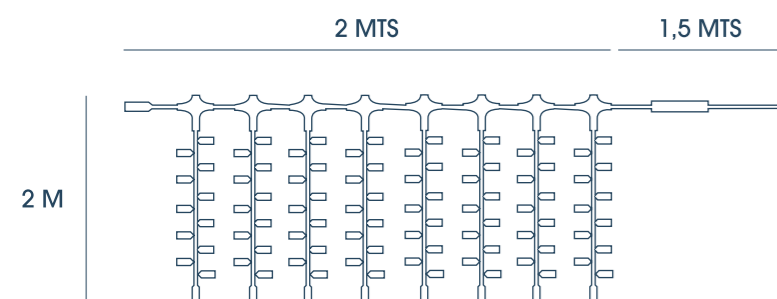

REFERENCIA	DIMENSIONES	POTENCIA	N° LEDS	COLOR CABLE
BLANCO C800LED-BL	2X2 M	230 V / 76 W	800	BLANCO
AZUL C800LED-AZ	2X2 M	230 V / 76 W	800	BLANCO