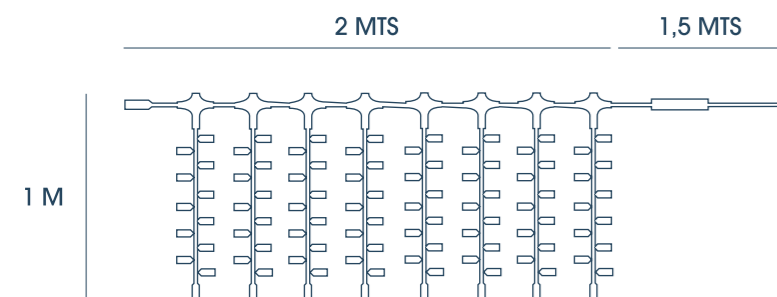

CORTINAS LUMINOSAS

REFERENCIA	DIMENSIONES	POTENCIA	N° LEDS	COLOR CABLE
BLANCO C400LED-BL	2X1 M	230 V / 38 W	400	BLANCO
AZUL C400LED-AZ	2X1 M	230 V / 38 W	400	BLANCO